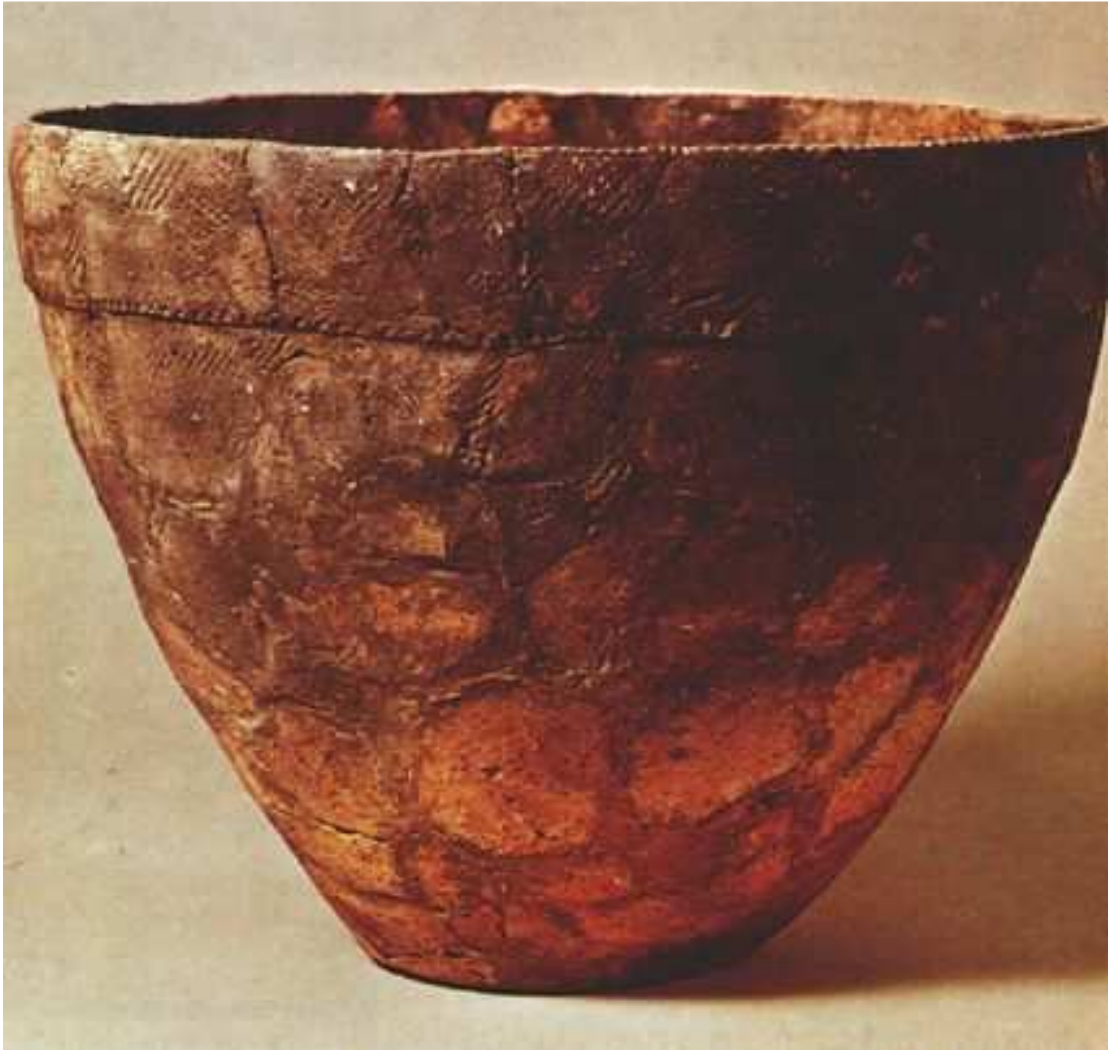

# CULTURA JOMON

CERÁMICA JÔMON CON DECORACIÓN OATSU

FIGURA DOGU JOMON

FIGURA DOGU. USO RITUAL VINCULADO CON LA TIERRA EN CEREMONIAS CHAMÁNICAS

FIGURA FEMENINA JOMON FINAL 1000-300 A.C.

POTE DE CERÁMICA JOMON. 3000-2000 A.C.

VASIJA MODELO SOGA JÔMON

VASIJA PERÍODO JOMON TARDÍO 1500-1000 A.C.