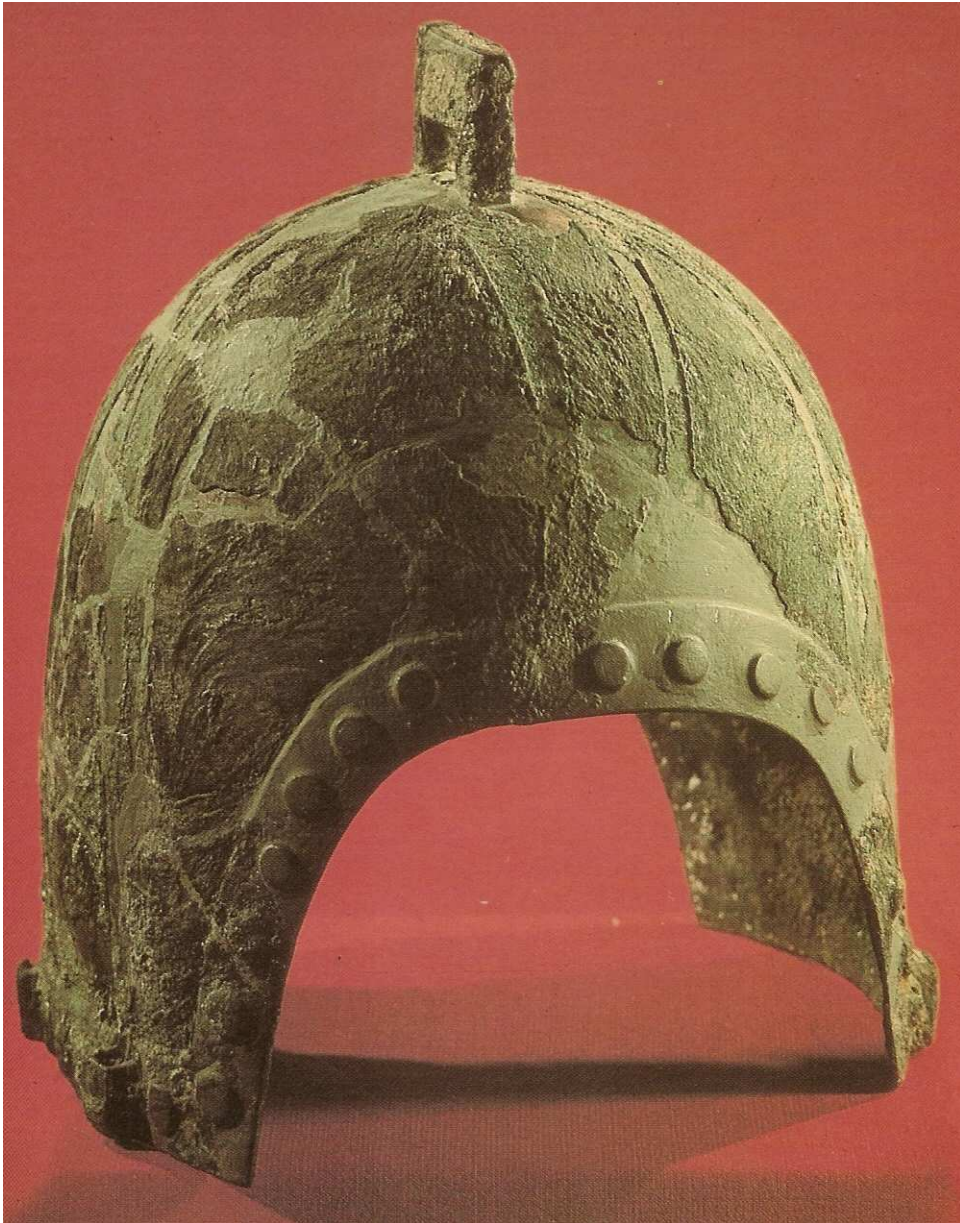

# DINASTIA ZHOU

CASCO EN BRONCE, PERÍODO PRIMAVERA Y OTOÑO.

CAMPANA LIANGQI, SHAANXI.

TAMBOR DOBLE, EN BRONCE, CON ADORNOS ZOOMORFOS.

DISCO BI, ÉPOCA ZHOU ORIENTAL

TAPA DE JADE CON MOTIVOS DE DRAGONES. ÉPOCA DE LOS REINOS COMBATIENTES (484-221 A.C.).

PUNTAS DE LANZAS EN BRONCE, CON ORNAMENTOS DE CIGARRA. ÉPOCA DE LOS REINOS COMBATIENTES.

MONEDAS DE DISTINTAS FORMAS DE ÉPOCA ZHOU.

ESPADA EN BRONCE. ESTADO YUE, ÉPOCA DE LOS REINOS COMBATIENTES

PLANO IDEALIZADO DE CIUDAD, ÉPOCA ZHOU.