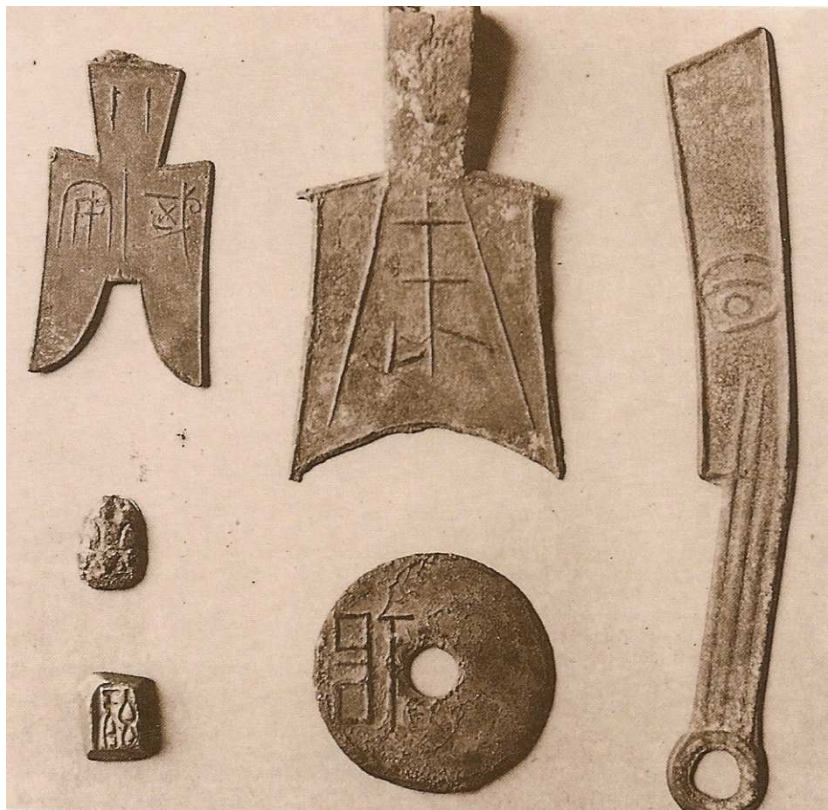

# DINASTIA ZHOU

CASCO EN BRONCE, PERÍODO PRIMAVERA Y OTOÑO.

CAMPANA LIANGQI, SHAANXI.

TAMBOR DOBLE, EN BRONCE, CON ADORNOS ZOOMORFOS.

DISCO BI, ÉPOCA ZHOU ORIENTAL

TAPA DE JADE CON MOTIVOS DE DRAGONES. ÉPOCA DE LOS REINOS COMBATIENTES (484-221 A.C.).

PUNTAS DE LANZAS EN BRONCE, CON ORNAMENTOS DE CIGARRA. ÉPOCA DE LOS REINOS COMBATIENTES.

MONEDAS DE DISTINTAS FORMAS DE ÉPOCA ZHOU.

ESPADA EN BRONCE. ESTADO YUE, ÉPOCA DE LOS REINOS COMBATIENTES

PLANO IDEALIZADO DE CIUDAD, ÉPOCA ZHOU.