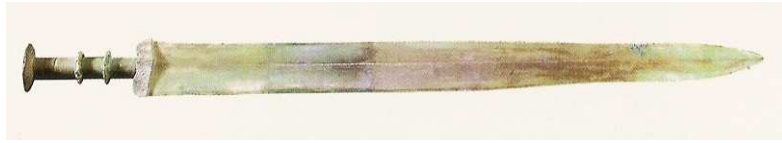

# DINASTIA ZHOU

CASCO EN BRONCE, PERÍODO PRIMAVERA Y OTOÑO.

CAMPANA LIANGQI, SHAANXI.

TAMBOR DOBLE, EN BRONCE, CON ADORNOS ZOOMORFOS.

DISCO BI, ÉPOCA ZHOU ORIENTAL

TAPA DE JADE CON MOTIVOS DE DRAGONES. ÉPOCA DE LOS REINOS COMBATIENTES (484-221 A.C.).

PUNTAS DE LANZAS EN BRONCE, CON ORNAMENTOS DE CIGARRA. ÉPOCA DE LOS REINOS COMBATIENTES.

MONEDAS DE DISTINTAS FORMAS DE ÉPOCA ZHOU.

ESPADA EN BRONCE. ESTADO YUE, ÉPOCA DE LOS REINOS COMBATIENTES

PLANO IDEALIZADO DE CIUDAD, ÉPOCA ZHOU.