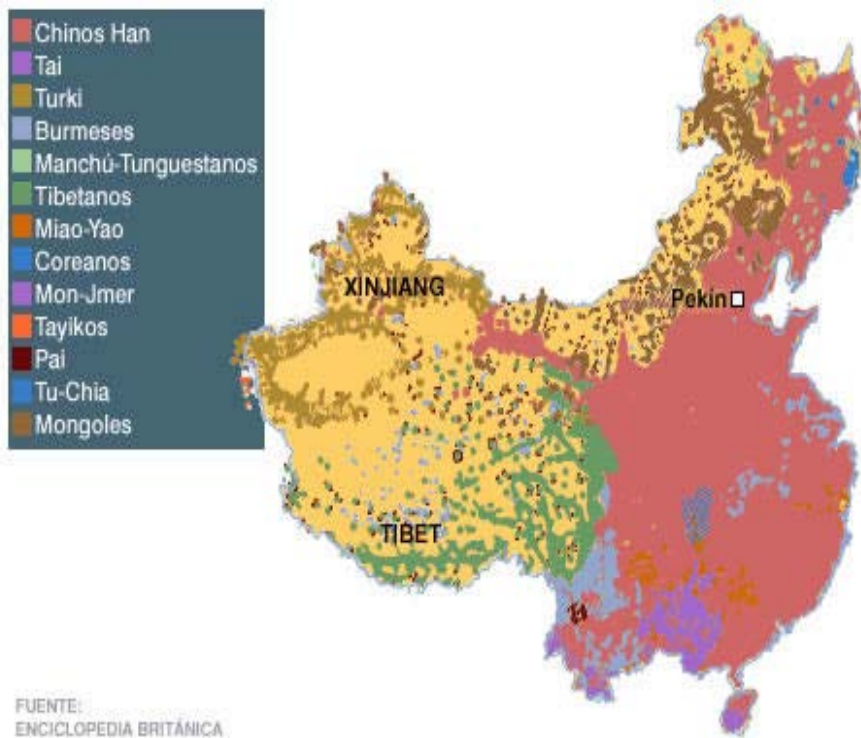

MAPAS DE CHINA

Algunas dinastías y distribución territorial de la población

Mapa de China. Dinastía Han Occidental

Dinastía Qin

Dinastía Shang

Dinastía Zhou

Mapa de la Ruta de la Seda II

Mapa de la Ruta de la Seda III

Mapa de la Ruta de la Seda IV

Mapa de China. Chinae olim Sinarum regionis, nova descriptio. 1584, Antwerp, Abraham Ortelius

Reino de China 1593, Antwerp, Cornelius de Jode. China Regnum

Regnum Chinae 1620, Gerardus Mercator and Jodocus Hondius.

Mapa Socio Político de China

Mapa de China. Grupos étnicos