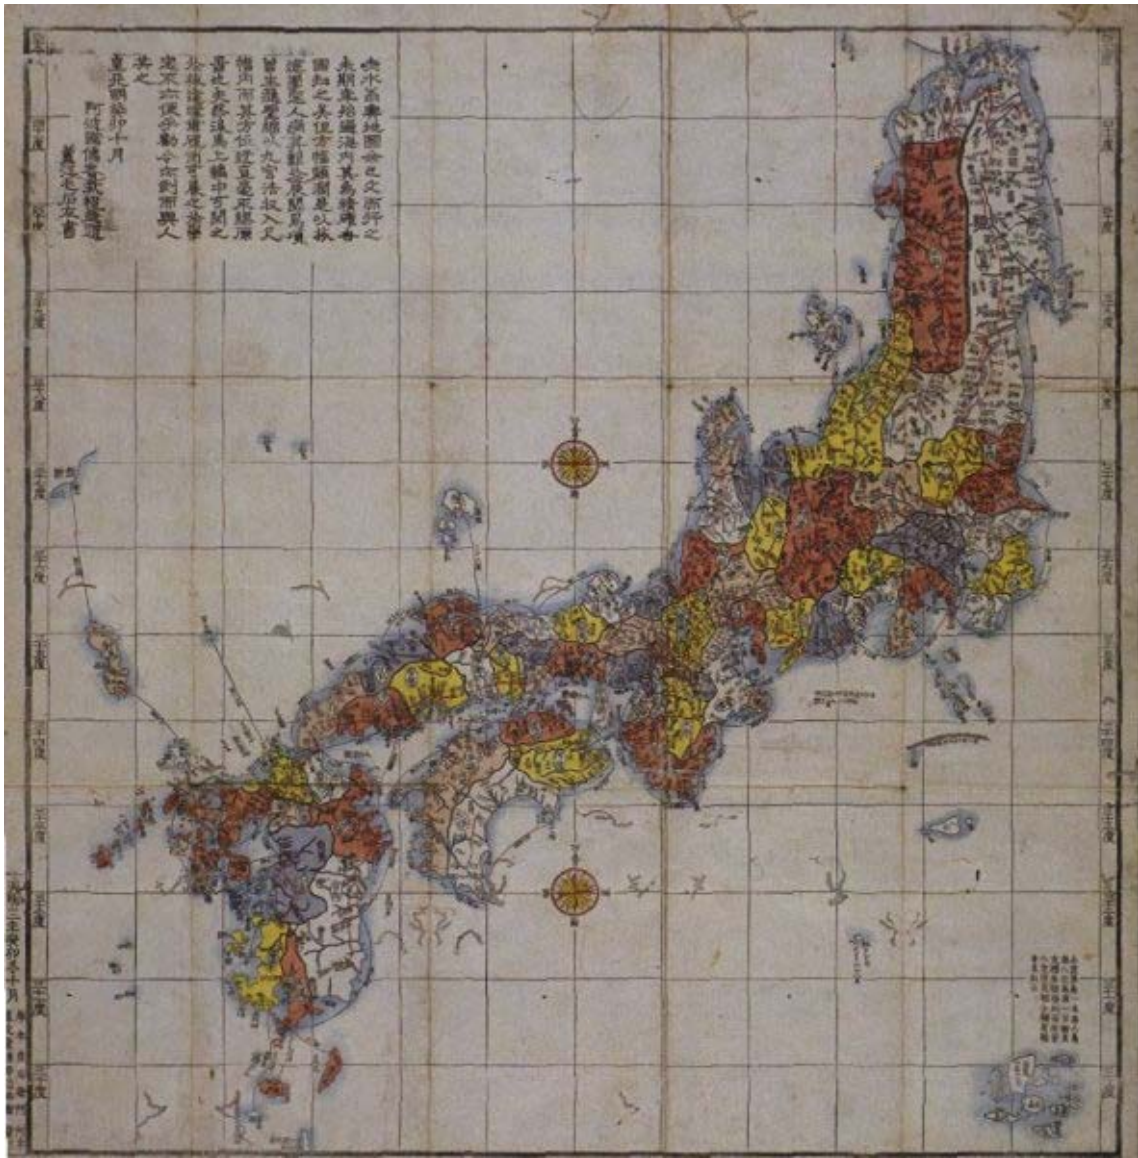

MAPAS DE JAPÓN

Puerta torii de tradición shinto. Miyahima.

Mapa Yamato.

Asentamientos Kofún. Tumbas y túmulos

Asentamientos Jomón

Mapa Iaponiae Insulae Descriptio, 1595, Abraham Ortelius.

Japón. 1876, Maeda. Meiji Kaisei Dai Nippon Meisai Zenzu. Editado por Tatsunosuke Kabai. Publicado por Maeda en 1876.

Japón, 1783, Octubre, Invierno del año de Miznoto-U, Tercer año de Tenmei.