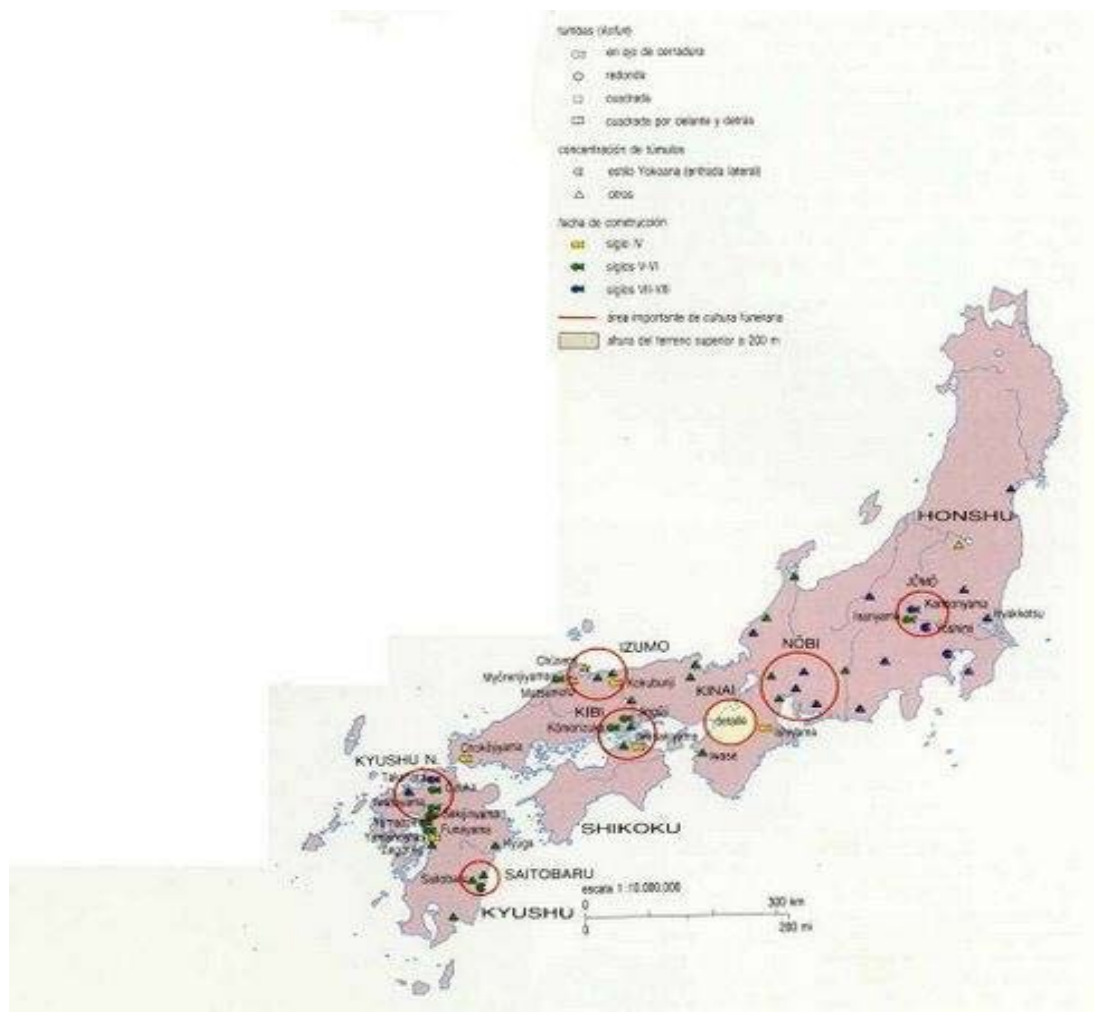

MAPAS DE JAPÓN

Puerta torii de tradición shinto. Miyahima.

Mapa Yamato.

Asentamientos Kofún. Tumbas y túmulos

Asentamientos Jomón

Mapa Iaponiae Insulae Descriptio, 1595, Abraham Ortelius.

Japón. 1876, Maeda. Meiji Kaisei Dai Nippon Meisai Zenzu. Editado por Tatsunosuke Kabai. Publicado por Maeda en 1876.

Japón, 1783, Octubre, Invierno del año de Miznoto-U, Tercer año de Tenmei.