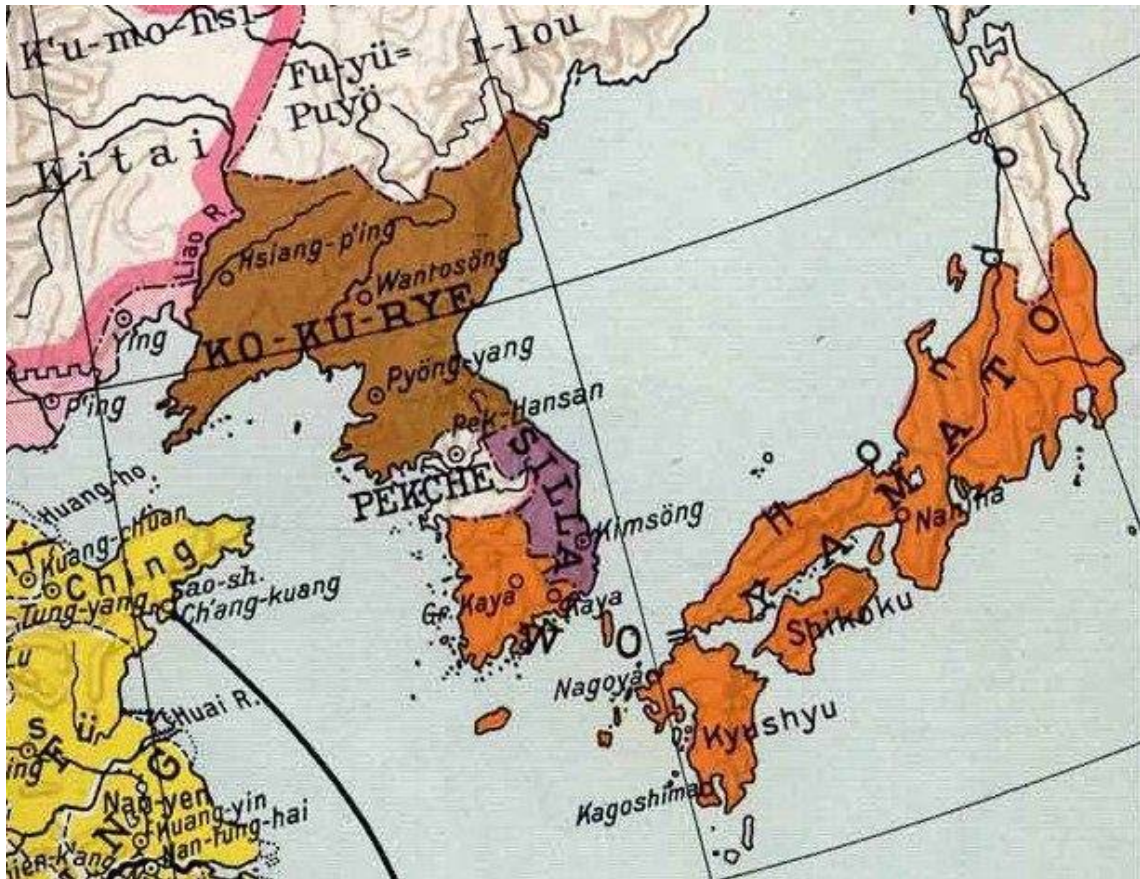

MAPAS DE JAPÓN

Puerta torii de tradición shinto. Miyahima.

Mapa Yamato.

Asentamientos Kofún. Tumbas y túmulos

Asentamientos Jomón

Mapa Iaponiae Insulae Descriptio, 1595, Abraham Ortelius.

Japón. 1876, Maeda. Meiji Kaisei Dai Nippon Meisai Zenzu. Editado por Tatsunosuke Kabai. Publicado por Maeda en 1876.

Japón, 1783, Octubre, Invierno del año de Miznoto-U, Tercer año de Tenmei.